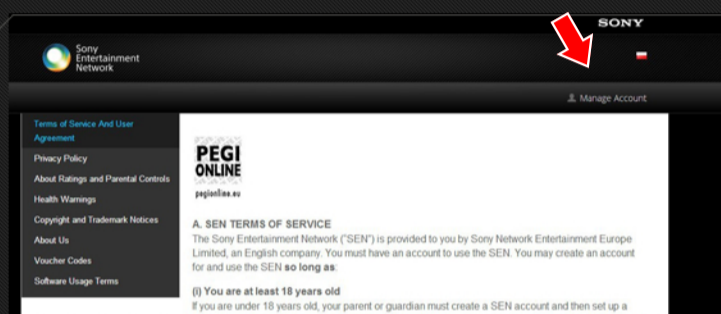

TO REDEEM A CODE THROUGH THE SONY ENTERTAINMENT NETWORK (SEN) WEBSITE:

1. Wejdź na stronę

<http://www.SonyEntertainmentNetwork.com>

2. Zaloguj się na swoje konto SEN.

3. Wprowadz swój Adres E-mail oraz hasło.