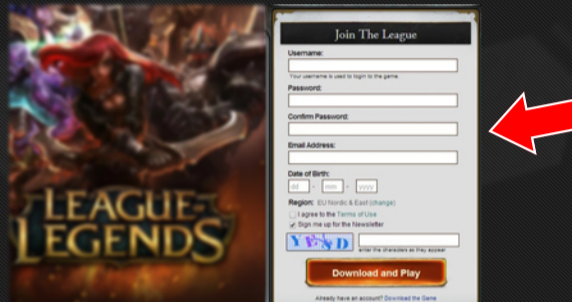

## 1. Wejdź na

<https://signup.leagueoflegends.com/pl/signup/index>  
(pomiń ten krok jeśli jesteś już zarejestrowany)

2. Zarejestruj nowe konto wypełniając wymagane pola (pomiń ten krok jeśli jesteś już zarejestrowany). Ważne! Zwróć uwagę na region, który wybierasz przy rejestracji, może to mieć wpływ na aktywację kodów przypisanych do danego regionu, opóźnienia w grze oraz możliwość rozgrywki ze znajomymi.