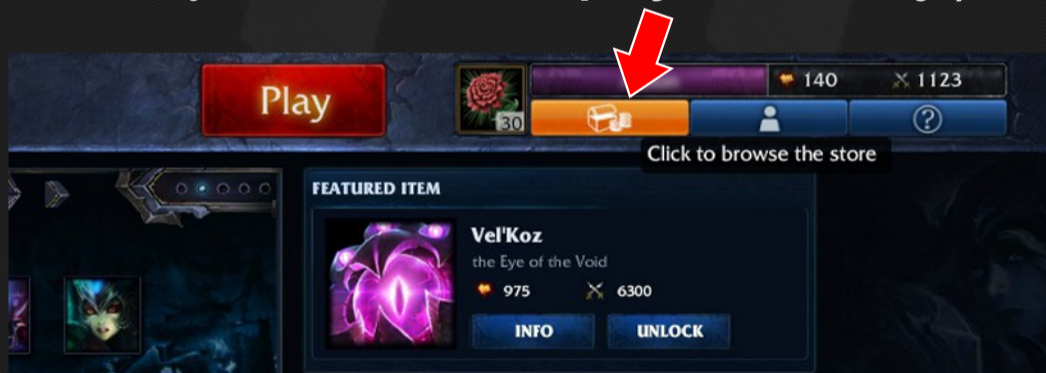

4. W kliencie, wejdź do sklepu (ikona w górnej części klienta obok przycisku "Graj").