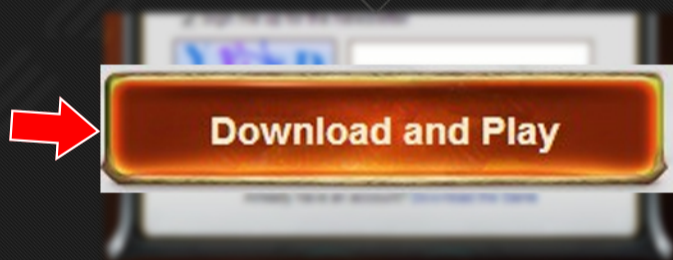

3. Pobierz klienta League of Legends i zaloguj się (Klient może wymagać aktualizacji gry). (Pomiń ten krok, jeśli już zainstalowałeś klienta gry).