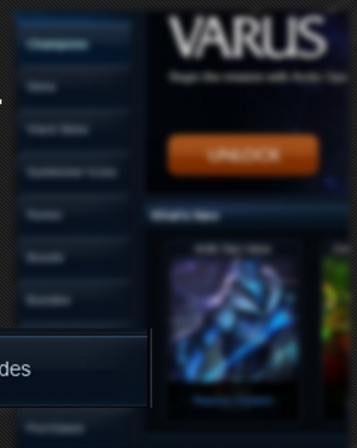

5. W sklepie, zjedź na dół, po lewej stronie na dole znajdziesz zakładkę "Kody", kliknij w nią.